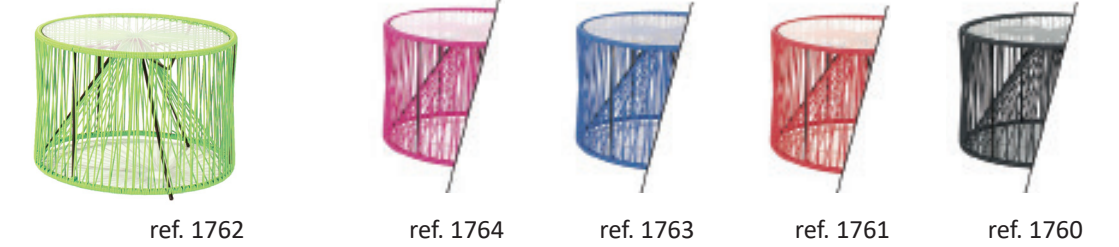

**Table basse
FEROE**

Plateau en verre

Ø 80 x H 43

77 € / 81 €

ref. 1727

ref. 1726

**Table basse
ARIANE**

Ø 60 x H 43
52 € / 56 €
Ø 80 x H 43
57 € / 61 €

**Table basse
FLASHY**

Ø 60 x H 43
52 € / 56 €
Ø 80 x H 43
57 € / 61 €

**Table basse
MALOINES**

Ø 60 x H 43
48 € / 52 €
Ø 80 x H 43
53 € / 57 €

**Table basse
SCOUBIDOU**

Ø 68 x H 48
52 € / 56 €

**Table basse
JULIE**

L 74 x P 50 x H 44
35 € / 39 €

**Table basse
FLASHY**

Plateau en verre
Ø 60 x H 43
72 € / 76 €

**Table basse
FLASHY**

Plateau en verre
Ø 80 x H 43
77 € / 81 €

**Table basse
SUNNY**

L 60 x P 60 x H 40
58 € / 62 €

**Table basse
DARKY**

L 71 x P 46 x H 39
69 € / 73 €

**Table basse
ORNEA**

Plateau imitation
marbre
Ø 45 x H 47
59 € / 63 €

**Table basse
VLAD**

Ø 85 x H 41
92 € / 96 €

Table basse
SPOT

L 80 x P 80 x H 43