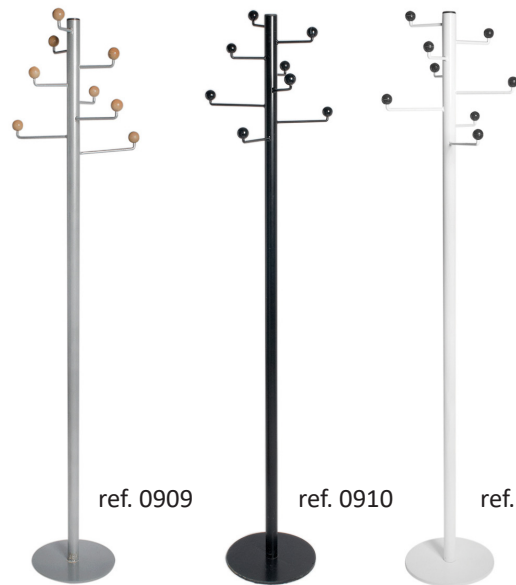

420 € / 435 €

ref. 0924

Ventilateur sur pied

Ø 46 x H 110 à 140

69 € / 73 €

ref. VENTSPIED

Miroir sur pied

Avec roulettes

L 40 x P 30 x H 160

75 € / 79 €

ref. GLACE

Table à maquillage

L 120 x P 60 x H 75

92 € / 96 €

ref. MAQUI

Portemanteau

H 180

43 € / 47 €

ref. 0909

ref. 0910

ref. 0911

Portemanteau bois

H 176

48 € / 52 €

ref. 0925

Miroir

Ø 25 x H 165

73 € / 77 €

ref. GLACE1

Mannequin

H 164

129 € / 133 €