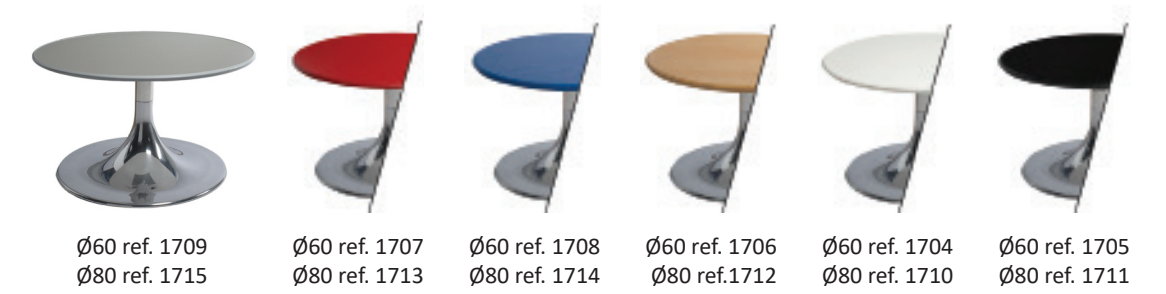

Ø60 ref. 1741
Ø80 ref. 1742

Ø60 ref. 0766
Ø80 ref. 0767

Ø60 ref. 0770
Ø80 ref. 0771

**Table basse
FEROE**

Plateau en verre

Ø 60 x H 43

72 € / 76 €

ref. 1725

**Table basse
FEROE**

Plateau en verre

Ø 80 x H 43

77 € / 81 €

ref. 1727

ref. 1726

**Table basse
ARIANE**

Ø 60 x H 43
52 € / 56 €
Ø 80 x H 43
57 € / 61 €

**Table basse
FLASHY**

Ø 60 x H 43
52 € / 56 €
Ø 80 x H 43
57 € / 61 €

**Table basse
MALOINES**

Ø 60 x H 43
48 € / 52 €
Ø 80 x H 43
53 € / 57 €

**Table basse
SCOUBIDOU**

Ø 68 x H 48
52 € / 56 €

**Table basse
JULIE**