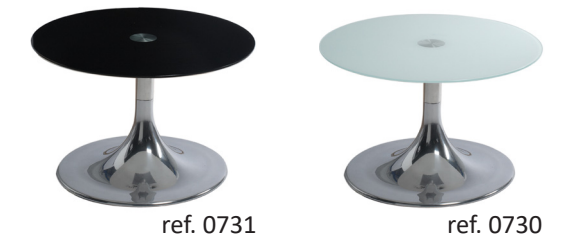

**Table basse
FLASHY**

Ø 60 x H 43
52 € / 56 €
Ø 80 x H 43
57 € / 61 €

**Table basse
MALOINES**

Ø 60 x H 43
48 € / 52 €
Ø 80 x H 43
53 € / 57 €

**Table basse
SCOUBIDOU**

Ø 68 x H 48
52 € / 56 €

**Table basse
JULIE**

L 74 x P 50 x H 44
35 € / 39 €

**Table basse
FLASHY**

Plateau en verre
Ø 60 x H 43
72 € / 76 €

**Table basse
FLASHY**

Plateau en verre
Ø 80 x H 43
77 € / 81 €

**Table basse
SUNNY**

L 60 x P 60 x H 40
58 € / 62 €

**Table basse
DARKY**

L 71 x P 46 x H 39
69 € / 73 €

**Table basse
ORNEA**

Plateau imitation
marbre
Ø 45 x H 47
59 € / 63 €

**Table basse
VLAD**

Ø 85 x H 41
92 € / 96 €

Table basse
SPOT

L 80 x P 80 x H 43

73 € / 77 €

Table basse
SPOT

Plateau en verre
L 80 x P 80 x H 43

77 € / 81 €

Table basse
KROSS

L 69 x P 69 x H 45

60 € / 64 €

Table basse
ELISA