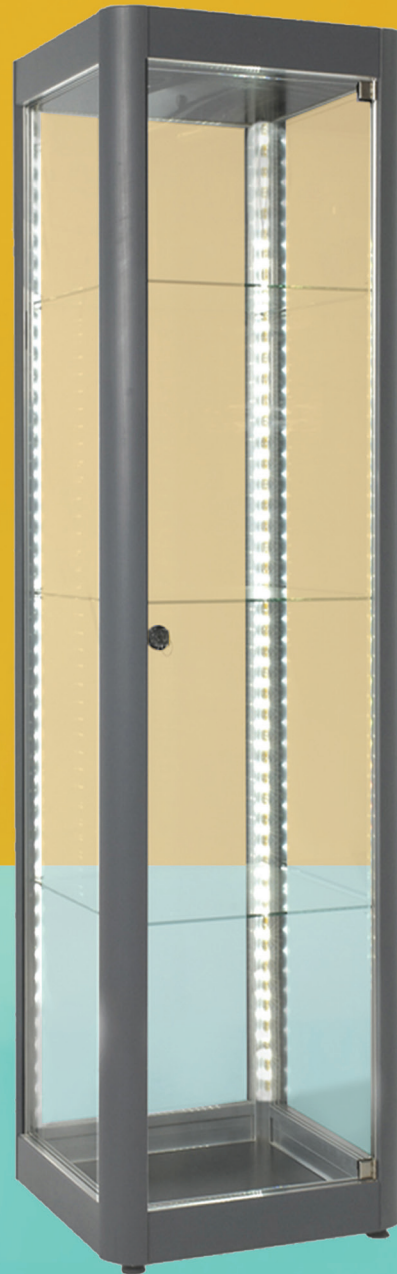

VITRINES/PRESENTOIRS