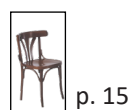

43 € / 47 €

**Tabouret
DAYLIGHT**

L 43 x P 47 x H 80

48 € / 52 €

**Tabouret
BISTROT**

L 44 x P 45 x H 80

45 € / 49 €

**Tabouret
PICAPAU**