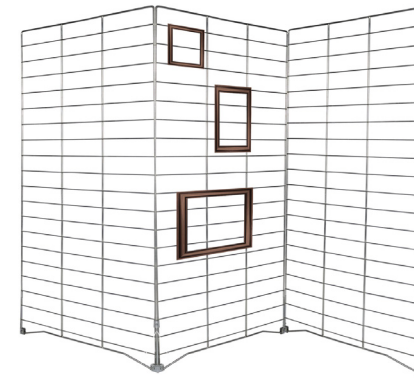

Grille d'exposition

Fournie sans crochets

L 100 x H 200

Prix unitaire

51 € / 55 €

ref. 2508

Porte enseigne

Réglette 1 cm
Emplacement pour l'affiche réglable en hauteur.

L 30 x H 120 à 270

Taille maximum de l'affiche

L 70 x H 100

54 € / 58 €