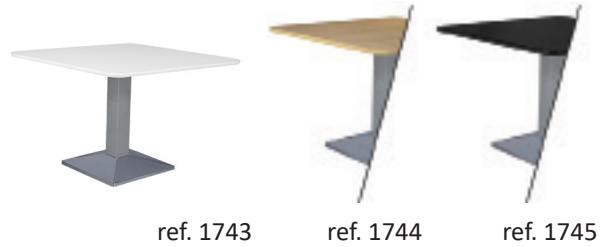

**Table basse
DARKY**

L 71 x P 46 x H 39
69 € / 73 €

**Table basse
ORNEA**

Plateau imitation
marbre
Ø 45 x H 47
59 € / 63 €

**Table basse
VLAD**

Ø 85 x H 41
92 € / 96 €

Table basse
SPOT

L 80 x P 80 x H 43

73 € / 77 €

Table basse
SPOT

Plateau en verre
L 80 x P 80 x H 43

77 € / 81 €

Table basse
KROSS

L 69 x P 69 x H 45

60 € / 64 €

Table basse
ELISA

L 80 x P 80 x H 43

73 € / 77 €

Table basse
ELISA

Plateau en verre
L 80 x P 80 x H 43

77 € / 81 €

Table basse
FREDRIK

L 75 x P 49 x H 39

59 € / 63 €

L 116 x P 65 x H 39

79 € / 83 €

Table basse
BRIDGE

L 80 x P 80 x H 42

52 € / 56 €

Table basse
YALIG

Plateau imitation
marbre

L 43 x P 43 x H 43