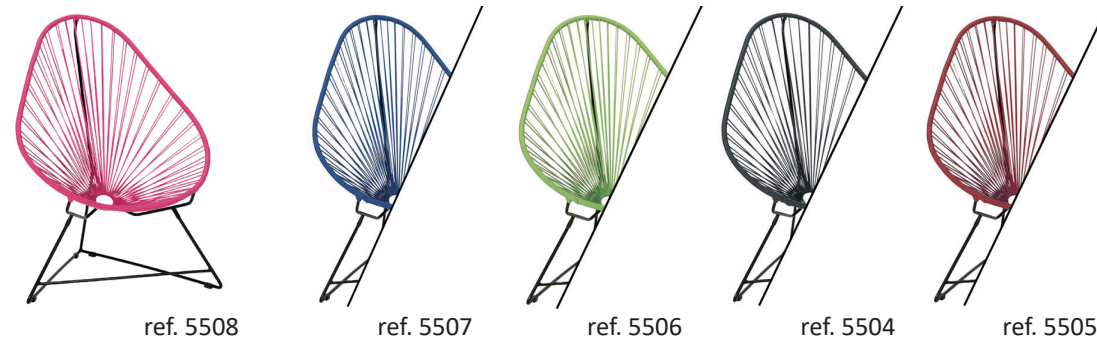

**Fauteuil
NEO**

Fauteuil en tissu

L 60 x P 67 x H 43

119 € / 123 €

**Fauteuil
SCOUBIDOU**

L 78 x P 86 x H 36

79 € / 83 €

**Fauteuil
FLASHY**

L 58 x P 53 x H 44

71 € / 75 €

p. 39

**Fauteuil
RIVIERA**

L 75 x P 54 x H 42

155 € / 159 €

**Fauteuil
SO PRETTY**

Fauteuil en tissu