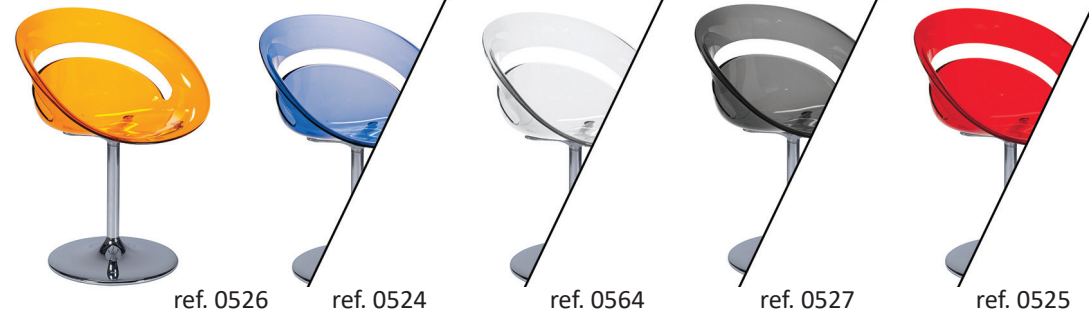

**Fauteuil
FLASHY**

L 58 x P 53 x H 44

71 € / 75 €

p. 39