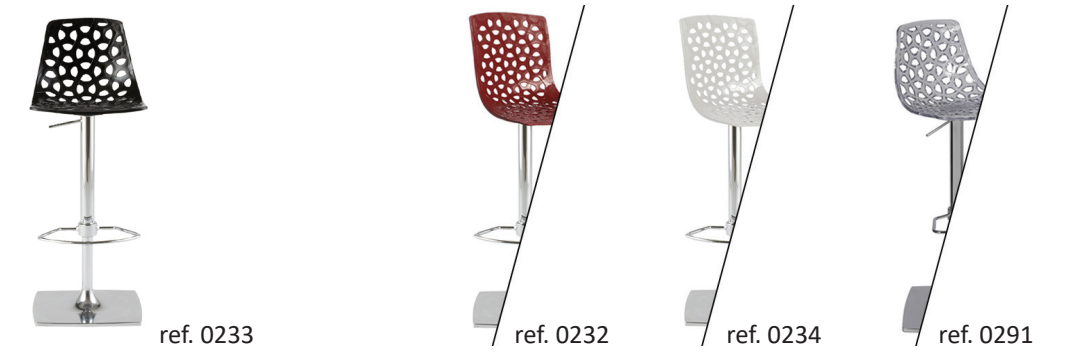

ref. 0296

**Tabouret
LIDO**

L 38 x P 36 x H 77

44 € / 48 €

p. 12

ref. 0215

**Tabouret
TWIST**

Ø 40 x H 60 à 75

48 € / 52 €

ref. 0294

**Tabouret
CAPRICE**

L 55 x P 56 x H 74

57 € / 61 €

**Tabouret
TRESSES**

L 38 x P 42 x H 63 à 82

62 € / 66 €

**Tabouret
CAPRICE**

L 55 x P 56 x H 74

57 € / 61 €

**Tabouret
RUSSEL**

Ø 34 x H 65 à 75

72 € / 76 €

**Tabouret
ESPACE**

L 38 x P 40 x H 80

43 € / 47 €

**Tabouret
DAYLIGHT**

L 43 x P 47 x H 80

48 € / 52 €

**Tabouret
BISTROT**

L 44 x P 45 x H 80

45 € / 49 €

**Tabouret
PICAPAU**