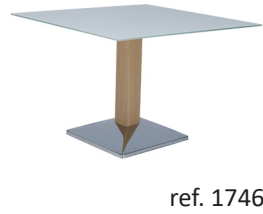

**Table basse
DARKY**

L 71 x P 46 x H 39
69 € / 73 €

**Table basse
ORNEA**

Plateau imitation
marbre
Ø 45 x H 47
59 € / 63 €

**Table basse
VLAD**

Ø 85 x H 41
92 € / 96 €

Table basse
SPOT

L 80 x P 80 x H 43

73 € / 77 €

Table basse
SPOT

Plateau en verre
L 80 x P 80 x H 43

77 € / 81 €

Table basse
KROSS

L 69 x P 69 x H 45

60 € / 64 €

Table basse
ELISA

L 80 x P 80 x H 43

73 € / 77 €

Table basse
ELISA

Plateau en verre
L 80 x P 80 x H 43

77 € / 81 €

Table basse
FREDRIK

L 75 x P 49 x H 39

59 € / 63 €

L 116 x P 65 x H 39

79 € / 83 €

Table basse
BRIDGE

L 80 x P 80 x H 42

52 € / 56 €

Table basse
YALIG

Plateau imitation
marbre

L 43 x P 43 x H 43