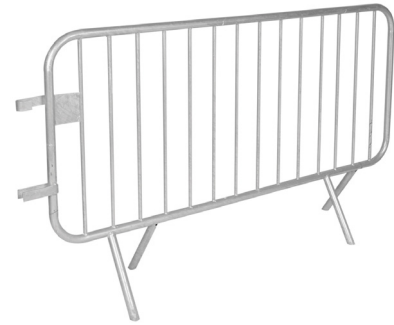

29 € / 33 €

ref. 2507

Barrière de sécurité

L 200 x H 110

27 € / 31 €

ref. 2506

Parasol

Ø 180