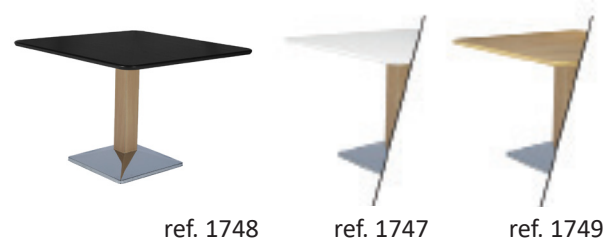

**Table basse
DARKY**

L 71 x P 46 x H 39
69 € / 73 €

**Table basse
ORNEA**

Plateau imitation
marbre
Ø 45 x H 47
59 € / 63 €

**Table basse
VLAD**

Ø 85 x H 41
92 € / 96 €

Table basse
SPOT

L 80 x P 80 x H 43

73 € / 77 €

Table basse
SPOT

Plateau en verre
L 80 x P 80 x H 43

77 € / 81 €

Table basse
KROSS

L 69 x P 69 x H 45

60 € / 64 €

Table basse
ELISA

L 80 x P 80 x H 43

73 € / 77 €

Table basse
ELISA

Plateau en verre
L 80 x P 80 x H 43

77 € / 81 €

Table basse
FREDRIK

L 75 x P 49 x H 39

59 € / 63 €

L 116 x P 65 x H 39

79 € / 83 €

Table basse
BRIDGE

L 80 x P 80 x H 42

52 € / 56 €

Table basse
YALIG

Plateau imitation
marbre

L 43 x P 43 x H 43