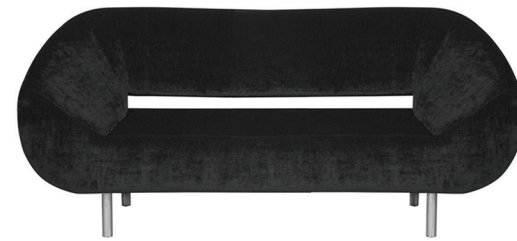

211 € / 221 €

ref. WIL09

ref. WIL07

ref. WIL08

Canapé SHANGHAI

Canapé en velours
L 130 x P 60 x H 47

325 € / 335 €

ref. SHA001