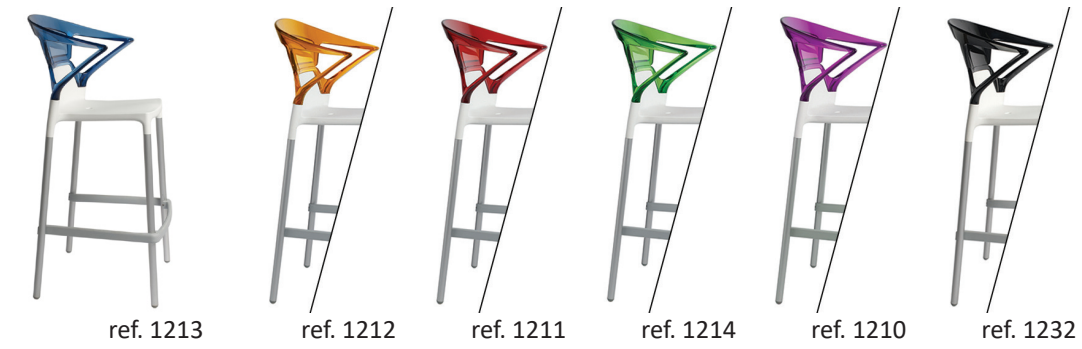

p. 10

ref. 0254

ref. 0253

**Tabouret
SCOOP**

L 48 x P 56 x H 75

46 € / 50 €

p. 14

ref. 0297

48 € / 52 €

ref. 0294

**Tabouret
CAPRICE**

L 55 x P 56 x H 74

57 € / 61 €

**Tabouret
TRESSES**

L 38 x P 42 x H 63 à 82

62 € / 66 €

**Tabouret
CAPRICE**

L 55 x P 56 x H 74

57 € / 61 €

**Tabouret
RUSSEL**

Ø 34 x H 65 à 75

72 € / 76 €

**Tabouret
ESPACE**

L 38 x P 40 x H 80

43 € / 47 €

**Tabouret
DAYLIGHT**

L 43 x P 47 x H 80

48 € / 52 €

**Tabouret
BISTROT**

L 44 x P 45 x H 80

45 € / 49 €

**Tabouret
PICAPAU**