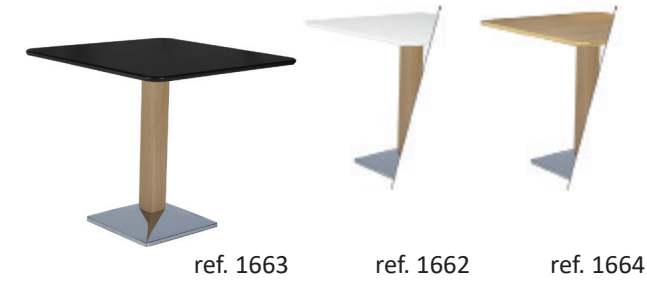

Pieds fils
L 100 x P 100 x H 75
113 € / 117 €

Table x2 CONFERENCE

Pieds tube
L 200 x P 100 x H 75
224 € / 232 €

Table x2 CONFERENCE

Pieds fils
L 200 x P 100 x H 75
224 € / 232 €

Table x3 CONFERENCE

Pieds tube
L 300 x P 100 x H 75
334 € / 346 €

Table x3 CONFERENCE

Pieds fils
L 300 x P 100 x H 75
334 € / 346 €

Table ELISA

L 80 x P 80 x H 75
88 € / 92 €

Table ELISA

Plateau en verre
L 80 x P 80 x H 75
98 € / 102 €

Table SPOT

L 80 x P 80 x H 75
88 € / 92 €

Table SPOT

Plateau en verre
L 80 x P 80 x H 75
98 € / 102 €

Table COMORES

L 80 x P 80 x H 73
64 € / 69 €

Table COMORES

L 70 x P 70 x H 73
64 € / 69 €

Table DANDY

L 130 x P 130 x H 72
65 € / 69 €