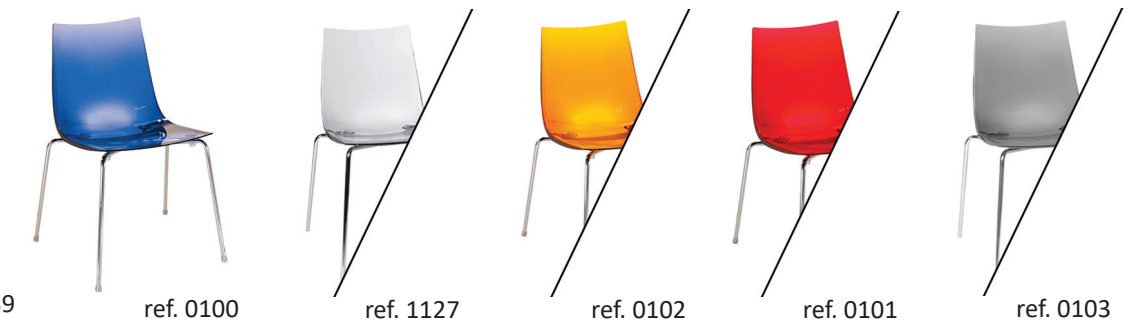

Chaise
FLASHY

L 42 x P 38 x H 45

48 € / 52 €

p. 39

ref. 0100

ref. 1127

ref. 0102

ref. 0101

ref. 0103

Chaise
TRANSE

L 42 x P 42 x H 43

41 € / 45 €

ref. 0189

Chaise
LIDO

L 47 x P 43 x H 46

35 € / 39 €

p. 39

ref. 0190